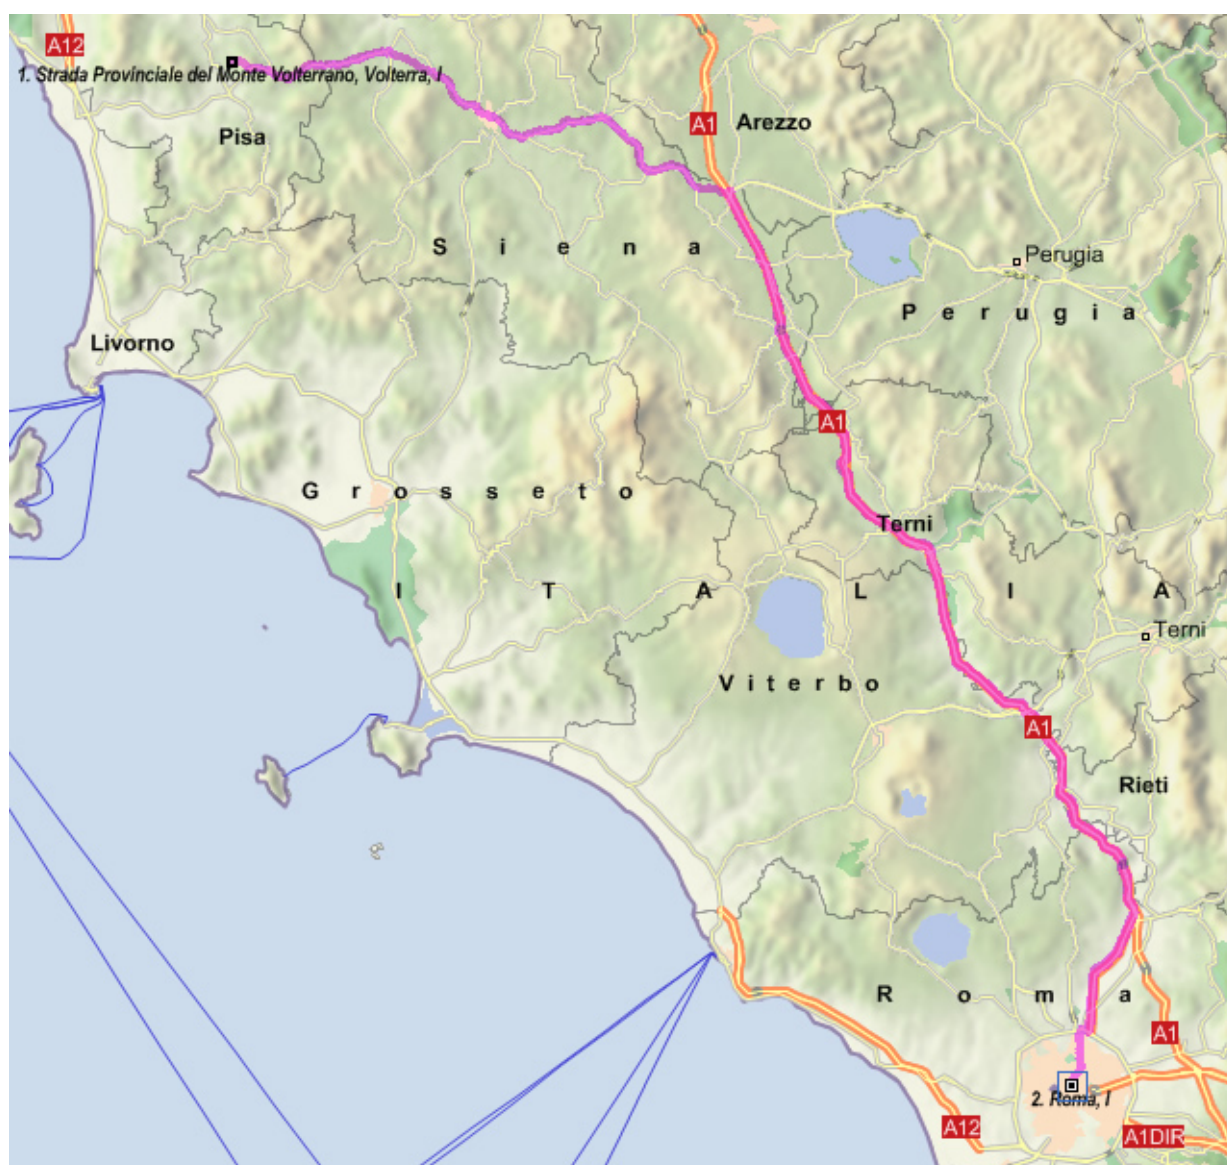

### Come raggiungerci da Roma

- Prendere l'Autostrada A1 per Firenze
- Uscire a Valdichiana-Bettolle-Sinalunga
- Seguire la Strada Statale n.327 verso Siena
- A Siena prendere la superstrada Siena-Firenze
- Uscire a Colle Val D'Elsa
- Seguire la Strada Statale n.68 per arrivare a Volterra (una dettagliata segnaletica stradale vi porterà al Campus Siaf)

### *Riepilogo*

Distanza: 280 Km  
Durata del viaggio: 3,40 h

SCUOLA INTERNAZIONALE  
DI ALTA FORMAZIONE  
VOLTERRA