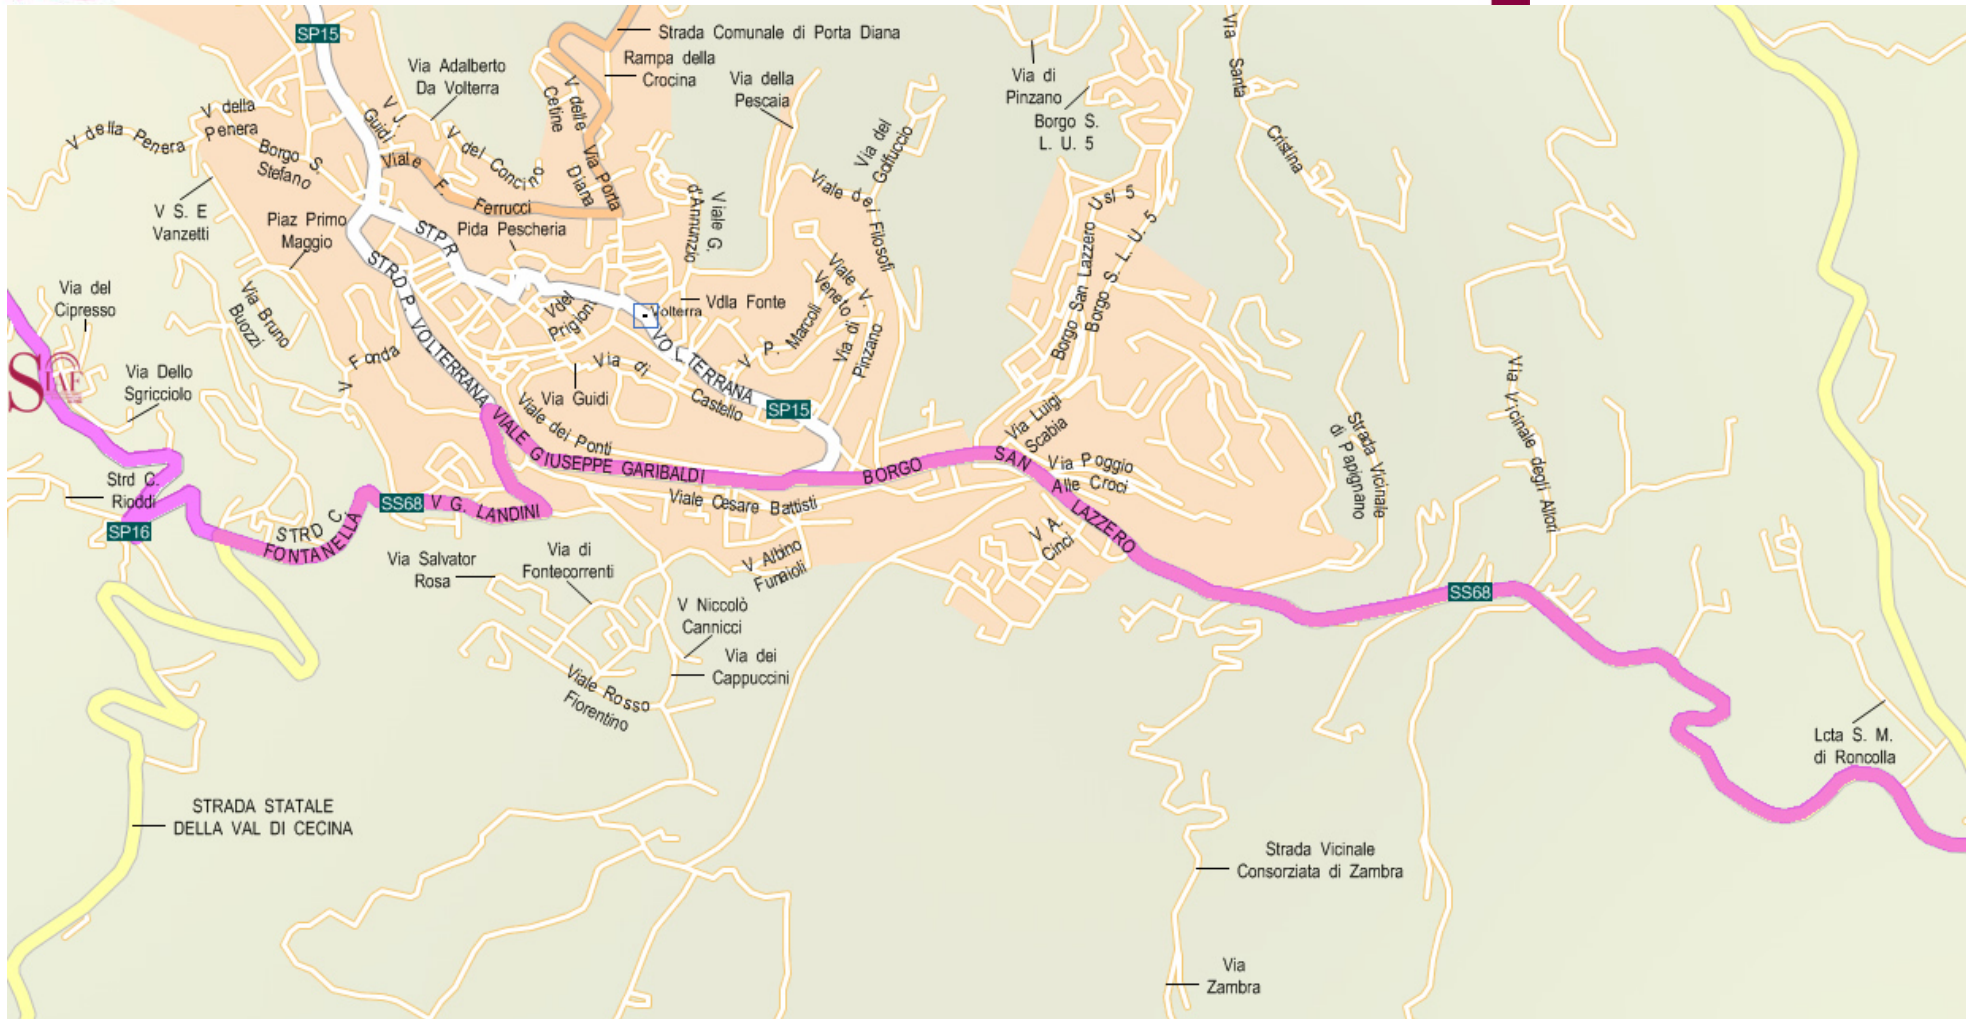

### Come raggiungerci da Roma

- Prendere l'Autostrada A1 per Firenze
- Uscire a Valdichiana-Bettolle-Sinalunga
- Seguire la Strada Statale n.327 verso Siena
- A Siena prendere la superstrada Siena-Firenze
- Uscire a Colle Val D'Elsa
- Seguire la Strada Statale n.68 per arrivare a Volterra (una dettagliata segnaletica stradale vi porterà al Campus Siaf)

### *Riepilogo*

Distanza: 280 Km  
Durata del viaggio: 3,40 h

SCUOLA INTERNAZIONALE  
DI ALTA FORMAZIONE  
VOLTERRA